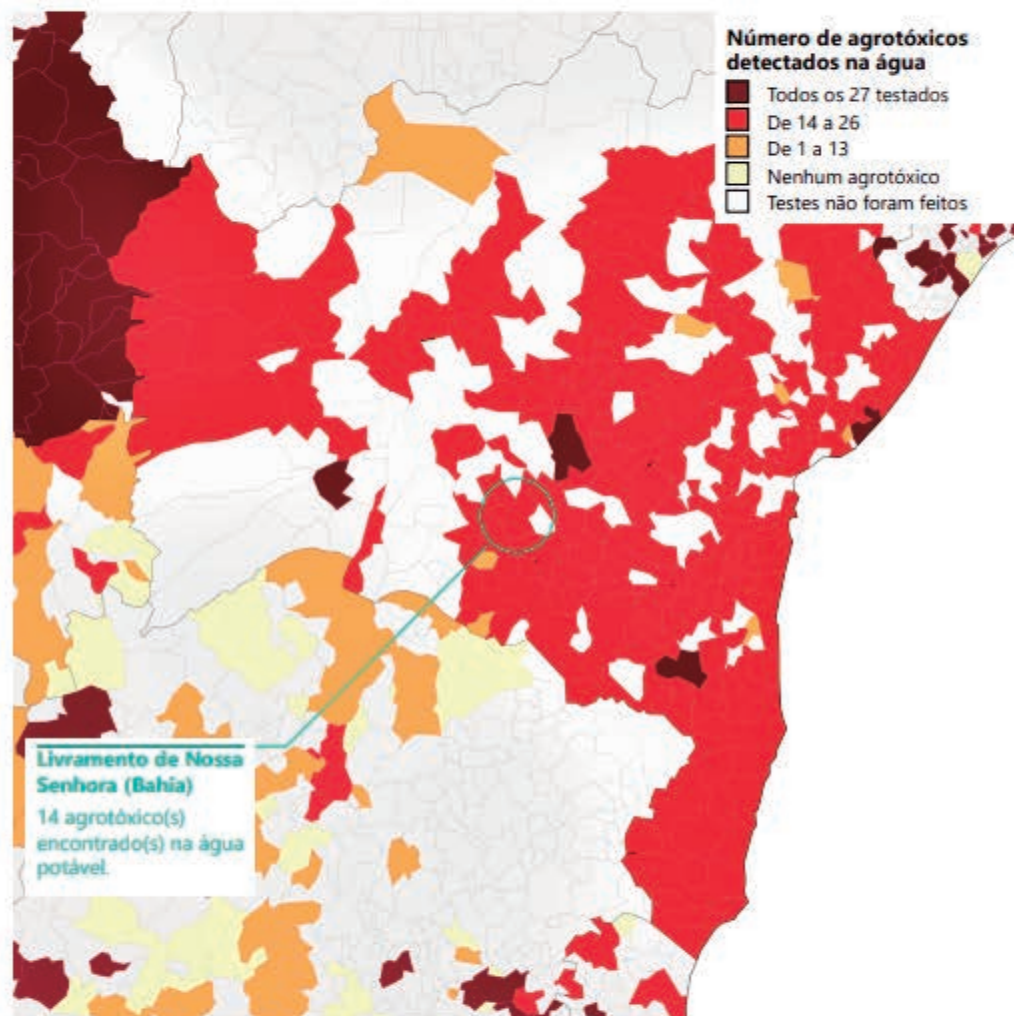

Você bebe agrotóxicos? Descubra se a água da sua torneira foi contaminada, de acordo com dados do Sisagua

Número de agrotóxicos Concentração na água

Encontre o seu município

[Voltar para o mapa do Brasil](#)

LIVRAMENTO DE NOSSA SENHORA

BAHIA

POPULAÇÃO

46.739

AGROTÓXICOS DETECTADOS

14

14 agrotóxico(s) detectado(s) na água que abastece Livramento de Nossa Senhora entre 2014 e 2017.

- 7 associado(s) a **doenças crônicas** como câncer, defeitos congênitos e distúrbios endócrinos

- 7 outro(s) agrotóxico(s)